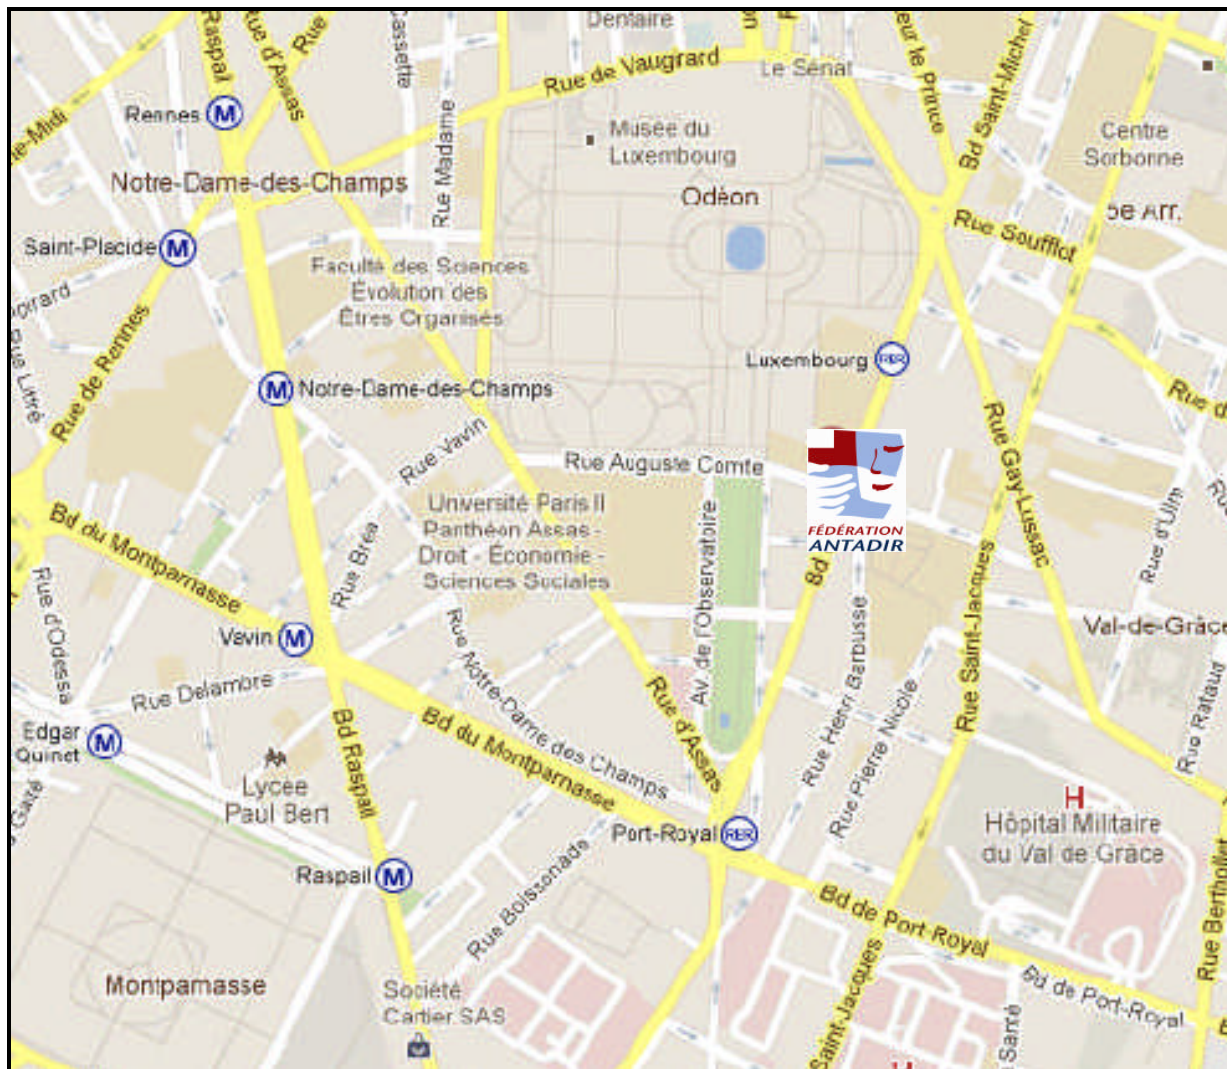

## Centre Paris 6<sup>ème</sup>

Antadir Fédération

1<sup>er</sup> étage

66, boulevard Saint-Michel

75006 Paris

RER

Station Luxembourg : ligne B

BUS